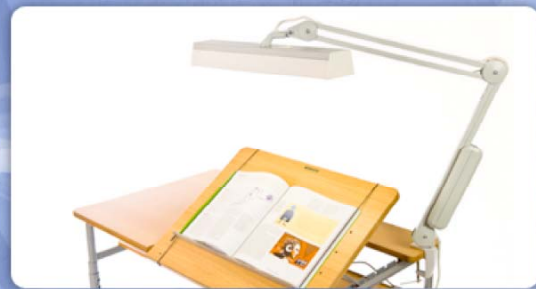

Lampe 2375

- Lumière froide et sans ombre
- interrupteur sur le coin pour en faciliter l'usage
- Réglable au moyen de deux bras compensés par des ressorts
- Pince pour le maintenir fermement sur la table ou le bureau

LAMPES Modèle 2375

MINUJA = santé + résultats + confort

DESCRIPTION: lampe avec lumière froide destinée à éclairer les grandes surfaces de travail. Son réflecteur fournit un spectre de lumière uniforme, sans luminosité et avec grande intensité.